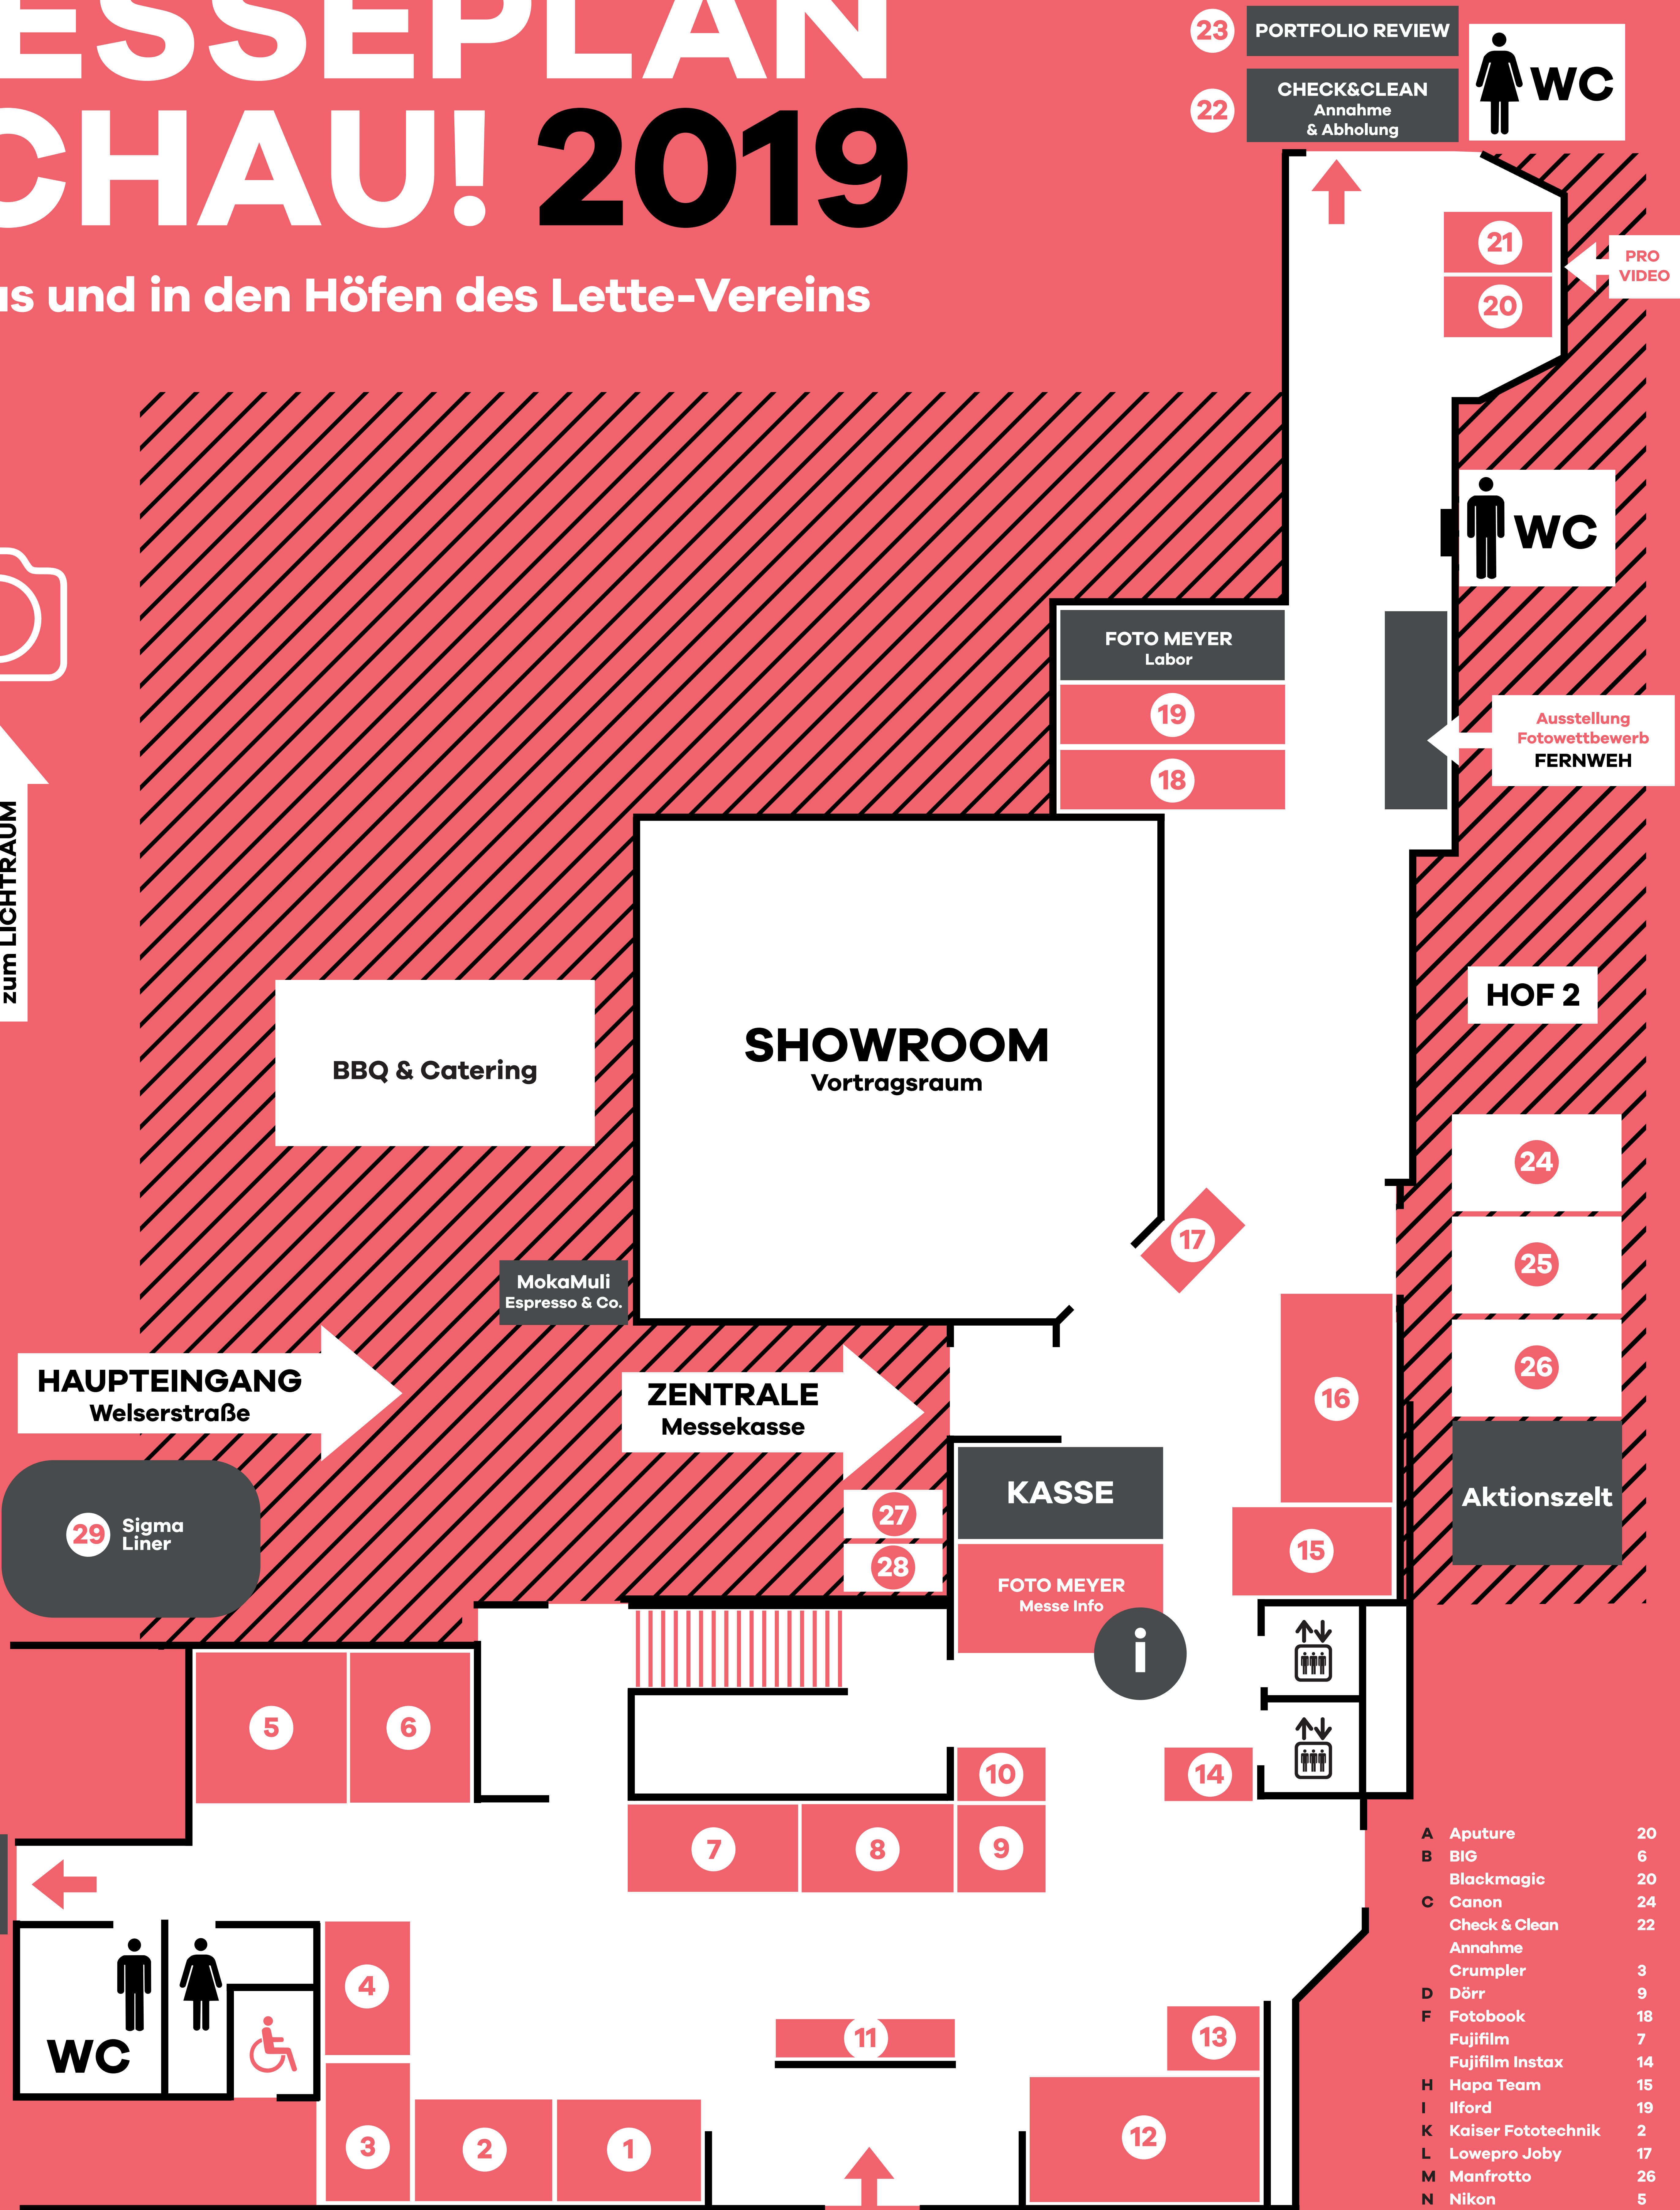

MESSEPLAN SCHAU! 2019

im Haus und in den Höfen des Lette-Vereins

ZUM LADEN
Foto Meyer und
zum LICHTRAUM

WORKSHOPRÄUME
Hörsaal N012 +
Eckraum N009

- A Aputure 20
- B BIG 6
- Blackmagic 20
- C Canon 24
- Check & Clean 22
- Annahme
- Crumpler 3
- D Dörr 9
- F Fotobook 18
- Fujifilm 7
- Fujifilm Instax 14
- H Hapa Team 15
- I Ilford 19
- K Kaiser Fototechnik 2
- L Lowepro Joby 17
- M Manfrotto 26
- N Nikon 5
- Novoflex 13
- O Olympus 4
- P Pentax 1
- Panasonic Lumix 8
- Profoto Studio 12
- Portfolio Review 23
- Polaroid Originals 25
- S Sigma Liner 27
- Sirui 10
- Sony 16
- Sony Pro Video 21
- T Tamron 25
- W Wise 20
- Z ZEISS Ferngläser 26
- ZEISS Objektiv 11

- 1 Pentax
- 2 Kaiser Fototechnik
- 3 Crumpler
- 4 Olympus
- 5 Nikon
- 6 BIG
- 7 Fujifilm
- 8 Panasonic Lumix
- 9 Dörr
- 10 Sirui
- 11 Zeiss Objektiv
- 12 Profoto Studio
- 13 Novoflex
- 14 Fujifilm Instax
- 15 Hapa Team
- 16 Sony
- 17 Lowepro Joby
- 18 Fotobook
- 19 Ilford
- 20 Blackmagic Aputure Wise
- 21 Sony Pro Video
- 22 Check & Clean Annahme
- 23 Portfolio Review
- 24 Canon
- 25 Tamron
- 26 Manfrotto
- 27 ZEISS Ferngläser
- 28 Polaroid Originals
- 29 Sigma Liner